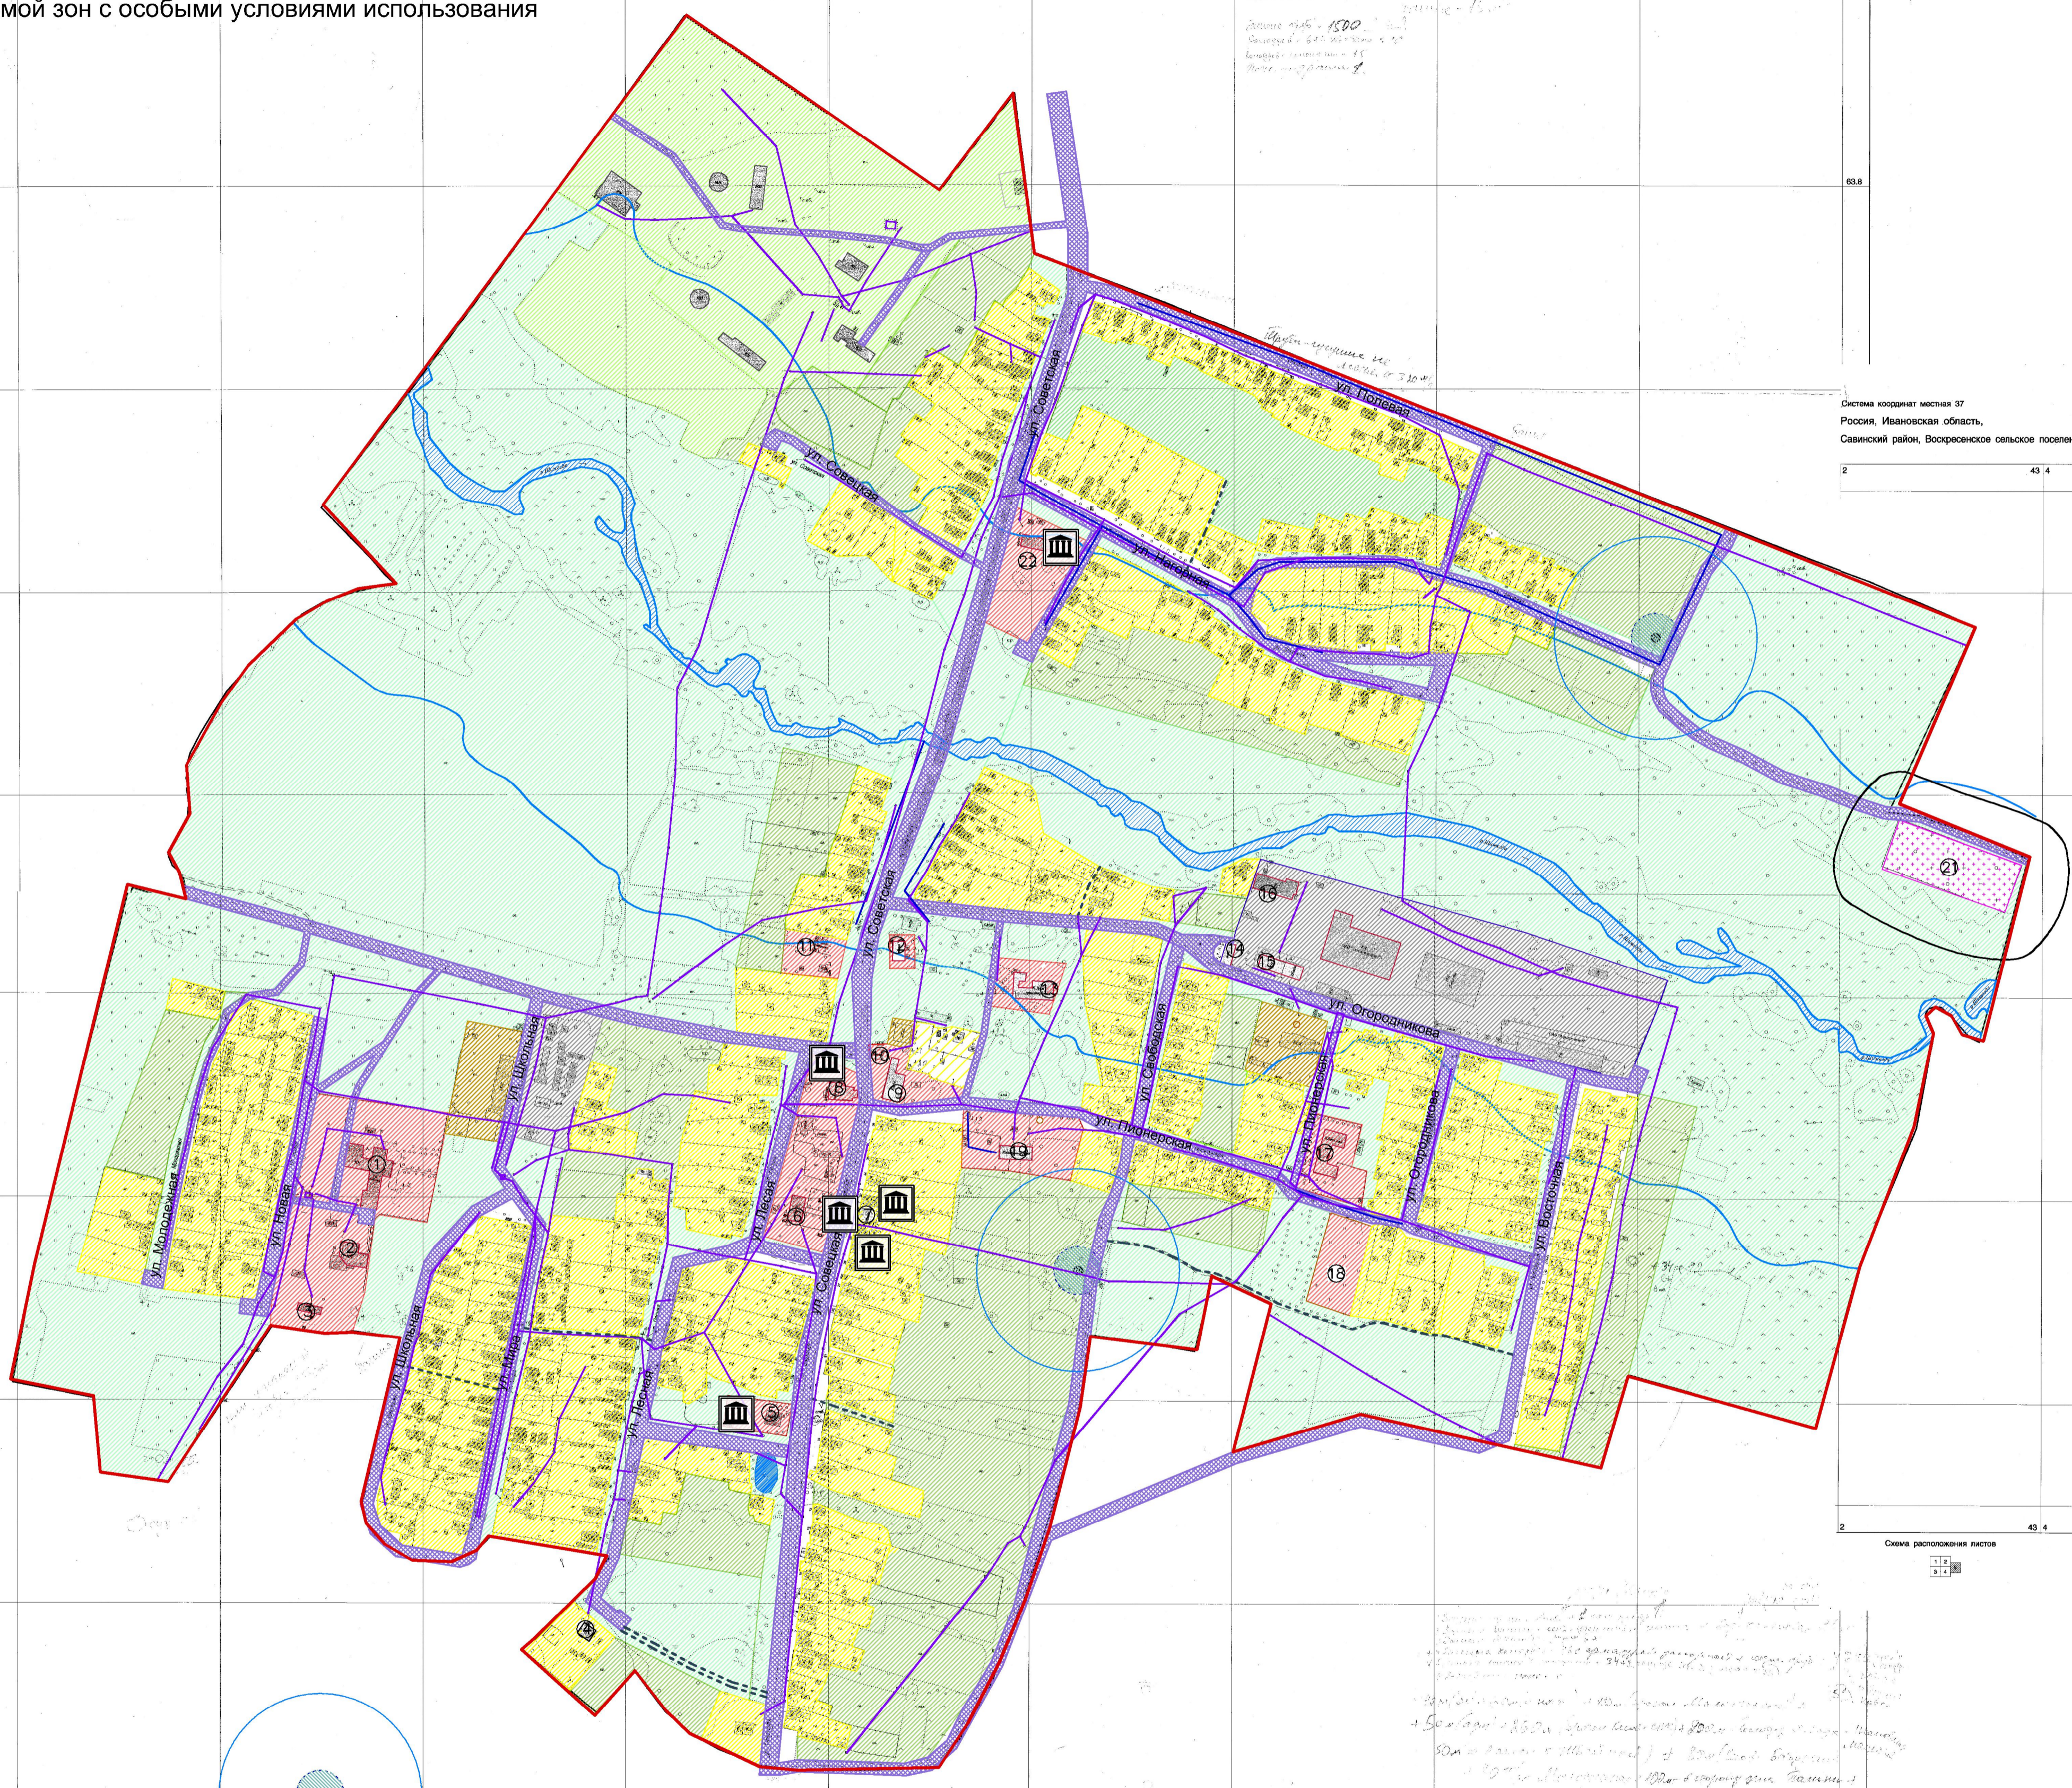

Генеральный план администрации Воскресенского сельского поселения
Савинского муниципального района Ивановской области
Схема функционального зонирования с. Воскресенское
(совмещенная со схемой зон с особыми условиями использования территории)

Экспликация объектов капитального строительства

Литера на плане	Наименование объекта
1	Школа
2	Гараж (школьный)
3	Котельная
4	Жилой дом с ветеринарной лечебницей
5	Администрация ("Земская школа", памятник архитектуры)
6	Дом культуры
7	Магазин в жилом 2х этажном доме (памятник архитектуры)
8	Церковь Рождественская (недействующая), (памятник архитектуры)
9	Магазин швейский райпо
10	Магазин ЧП Ахтяров
11	Швейная фабрика
12	Хозяйственный магазин
13	Дом временного пребывания
14	магазин (недействующий)
15	Швейное производство
16	предприятие "Лоза"
17	Детский сад
18	Спортивная площадка
19	Офис врача общей практики
20	Водонапорная башня
21	Кладбище
22	Церковь Воскресения (памятник архитектуры)

ТЕРРИТОРИИ ОСОБОГО ГРАДОСТРОИТЕЛЬНОГО РЕЖИМА

[Blue line]	ЗСО 1 пояса источников хозяйственного водоснабжения
[Light blue line]	ЗСО 2 пояса источников хозяйственного водоснабжения
ГРАНИЦЫ ЗОН НЕ ПОДЛЕЖАЩИХ ЗАСТРОЙКЕ	
[Green hatched]	ЗСО пояса источников хозяйственного водоснабжения
[Blue hatched]	Пожарный водоем
[Cross-hatched]	Охранная зона инженерных сетей
[Light blue hatched]	Водоохранная зона
[Dark blue hatched]	Прибрежная защитная полоса
[Pink hatched]	Охранная зона
[Light green hatched]	Санитарно-защитная зона
[Yellow hatched]	Газопровод
[Light blue hatched]	Межпоселковый газопровод
[Purple hatched]	линии ВЛ
[Blue hatched]	Водопровод
[Light blue hatched]	Артскважины
[Dashed line]	Сервитут проезд
[Blue hatched]	Водопровод проектируемый